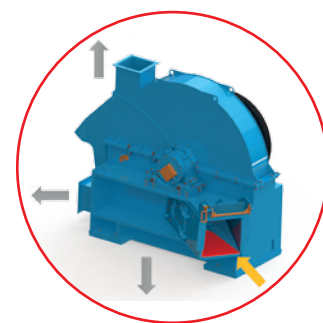

VEUILLEZ SCANNER
LE CODE POUR VISUALISER
UNE ANIMATION DE NOTRE
BROYEUR À DISQUES

BROYEUR À DISQUES

■ DESCRIPTION

Différentes tailles de machines disponibles pour l'alimentation horizontale ou alimentation par gravité.
Évacuation des plaquettes vers le haut, le bas ou par le côté.

■ APPLICATIONS

Industrie de sciage
Industrie de papier et cellulose
Industrie de placage et de contreplaqué
Industrie de panneau à base de bois
Industrie de granulé ou de brique

PLAQUES D'USURE

Goulotte d'alimentation équipée de plaques d'usure remplaçables.

CASSETTES DE COUTEAUX

Cassettes de couteaux avec plaques d'usure et couteaux pour manipulation facile des couteaux.

EXTRACTION DU CONTRE-FER

Contre-fer horizontal et vertical (on option- sur les modèles plus grands- disponible avec extraction hydraulique).