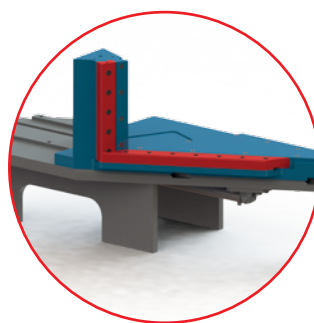

VEUILLEZ SCANNER
LE CODE POUR VISUALISER
UNE ANIMATION DE NOTRE
BROYEUR À DISQUES

BROYEUR À DISQUES

■ DESCRIPTION

Différentes tailles de machines disponibles pour l'alimentation horizontale ou alimentation par gravité.
Évacuation des plaquettes vers le haut, le bas ou par le côté.

**ACCÈS SIMPLE ET RAPIDE À TOUTES LES PARTIES
NÉCESSITANT UNE MAINTENANCE RÉGULIÈRE.**

■ AVANTAGES

- Construction solide
- Plaquettes de qualité supérieure
- Haute capacité de rendement
- Auto-alimentation par force de traction des couteaux pour une alimentation optimale

■ APPLICATIONS

Industrie de sciage
Industrie de papier et cellulose
Industrie de placage et de contreplaqué
Industrie de panneau à base de bois
Industrie de granulé ou de brique

PLAQUES D'USURE

Goulotte d'alimentation équipée de plaques d'usure remplaçables.

CASSETTES DE COUTEAUX

Cassettes de couteaux avec plaques d'usure et couteaux pour manipulation facile des couteaux.

EXTRACTION DU CONTRE-FER

Contre-fer horizontal et vertical (on option- sur les modèles plus grands- disponible avec extraction hydraulique).