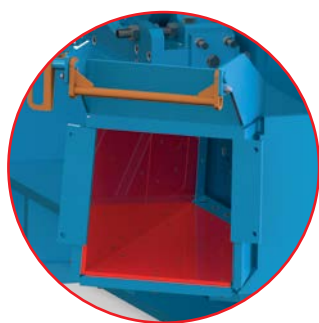

■ DESCRIPTION

Différentes tailles de machines disponibles pour l'alimentation horizontale ou alimentation par gravité.
Évacuation des plaquettes vers le haut, le bas ou par le côté.

Taille d'alimentation, nombre de couteaux ainsi que vitesse du disque selon les exigences du client.

Construction solide et robuste ayant fait ses preuves pour l'utilisation avec bois tendre et ou dur.

**ACCÈS SIMPLE ET RAPIDE À TOUTES LES PARTIES
NÉCESSITANT UNE MAINTENANCE RÉGULIÈRE.**

■ AVANTAGES

- Construction solide
- Plaquettes de qualité supérieure
- Haute capacité de rendement
- Auto-alimentation par force de traction des couteaux pour une alimentation optimale

---

■ APPLICATIONS

Industrie de sciage
Industrie de papier et cellulose
Industrie de placage et de contreplaqué
Industrie de panneau à base de bois
Industrie de granulé ou de brique

PLAQUES D'USURE

Goulotte d'alimentation équipée de plaques d'usure remplaçables.