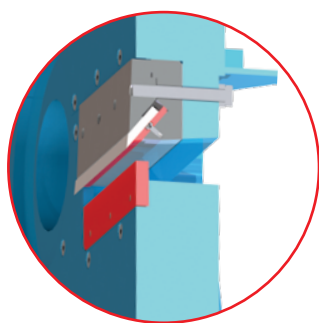

VEUILLEZ SCANNER
LE CODE POUR VISUALISER
UNE ANIMATION DE NOTRE
BROYEUR À DISQUES

BROYEUR À DISQUES

■ DESCRIPTION

Différentes tailles de machines disponibles pour l'alimentation horizontale ou alimentation par gravité.
Évacuation des plaquettes vers le haut, le bas ou par le côté.

Taille d'alimentation, nombre de couteaux ainsi que vitesse du disque selon les exigences du client.

Construction solide et robuste ayant fait ses preuves pour l'utilisation avec bois tendre et ou dur.

**ACCÈS SIMPLE ET RAPIDE À TOUTES LES PARTIES
NÉCESSITANT UNE MAINTENANCE RÉGULIÈRE.**

■ AVANTAGES

- Construction solide
- Plaquettes de qualité supérieure
- Haute capacité de rendement
- Auto-alimentation par force de traction des couteaux pour une alimentation optimale

CASSETTES DE COUTEAUX

Cassettes de couteaux avec plaques d'usure et couteaux pour manipulation facile des couteaux.

EXTRACTION DU CONTRE-FER

Contre-fer horizontal et vertical (on option- sur les modèles plus grands- disponible avec extraction hydraulique).